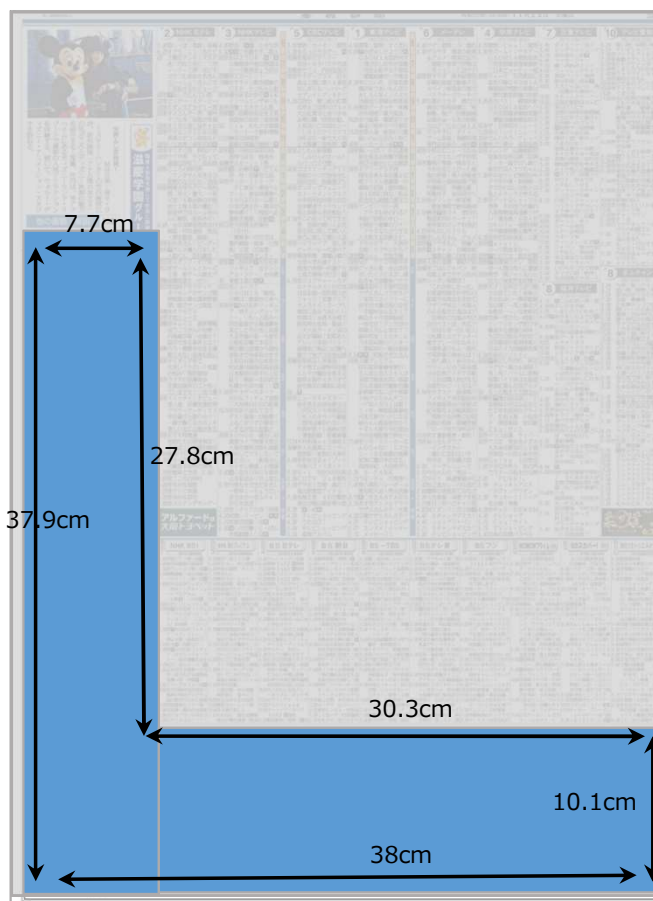

L字（大阪本社版のみ）