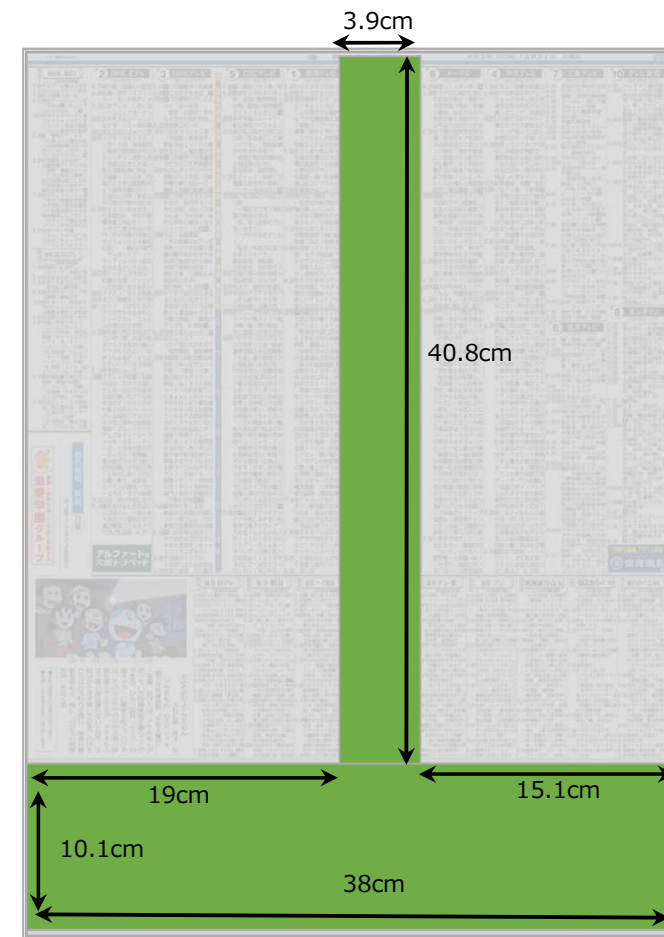

逆T字（大阪本社版のみ）

※九州山口版を除く

※逆L字・L字は運動面でも調整可能です。

※掲載料金は弊社営業担当者にご相談ください。掲載をご希望の場合は予め弊社営業担当者にお問い合わせください。