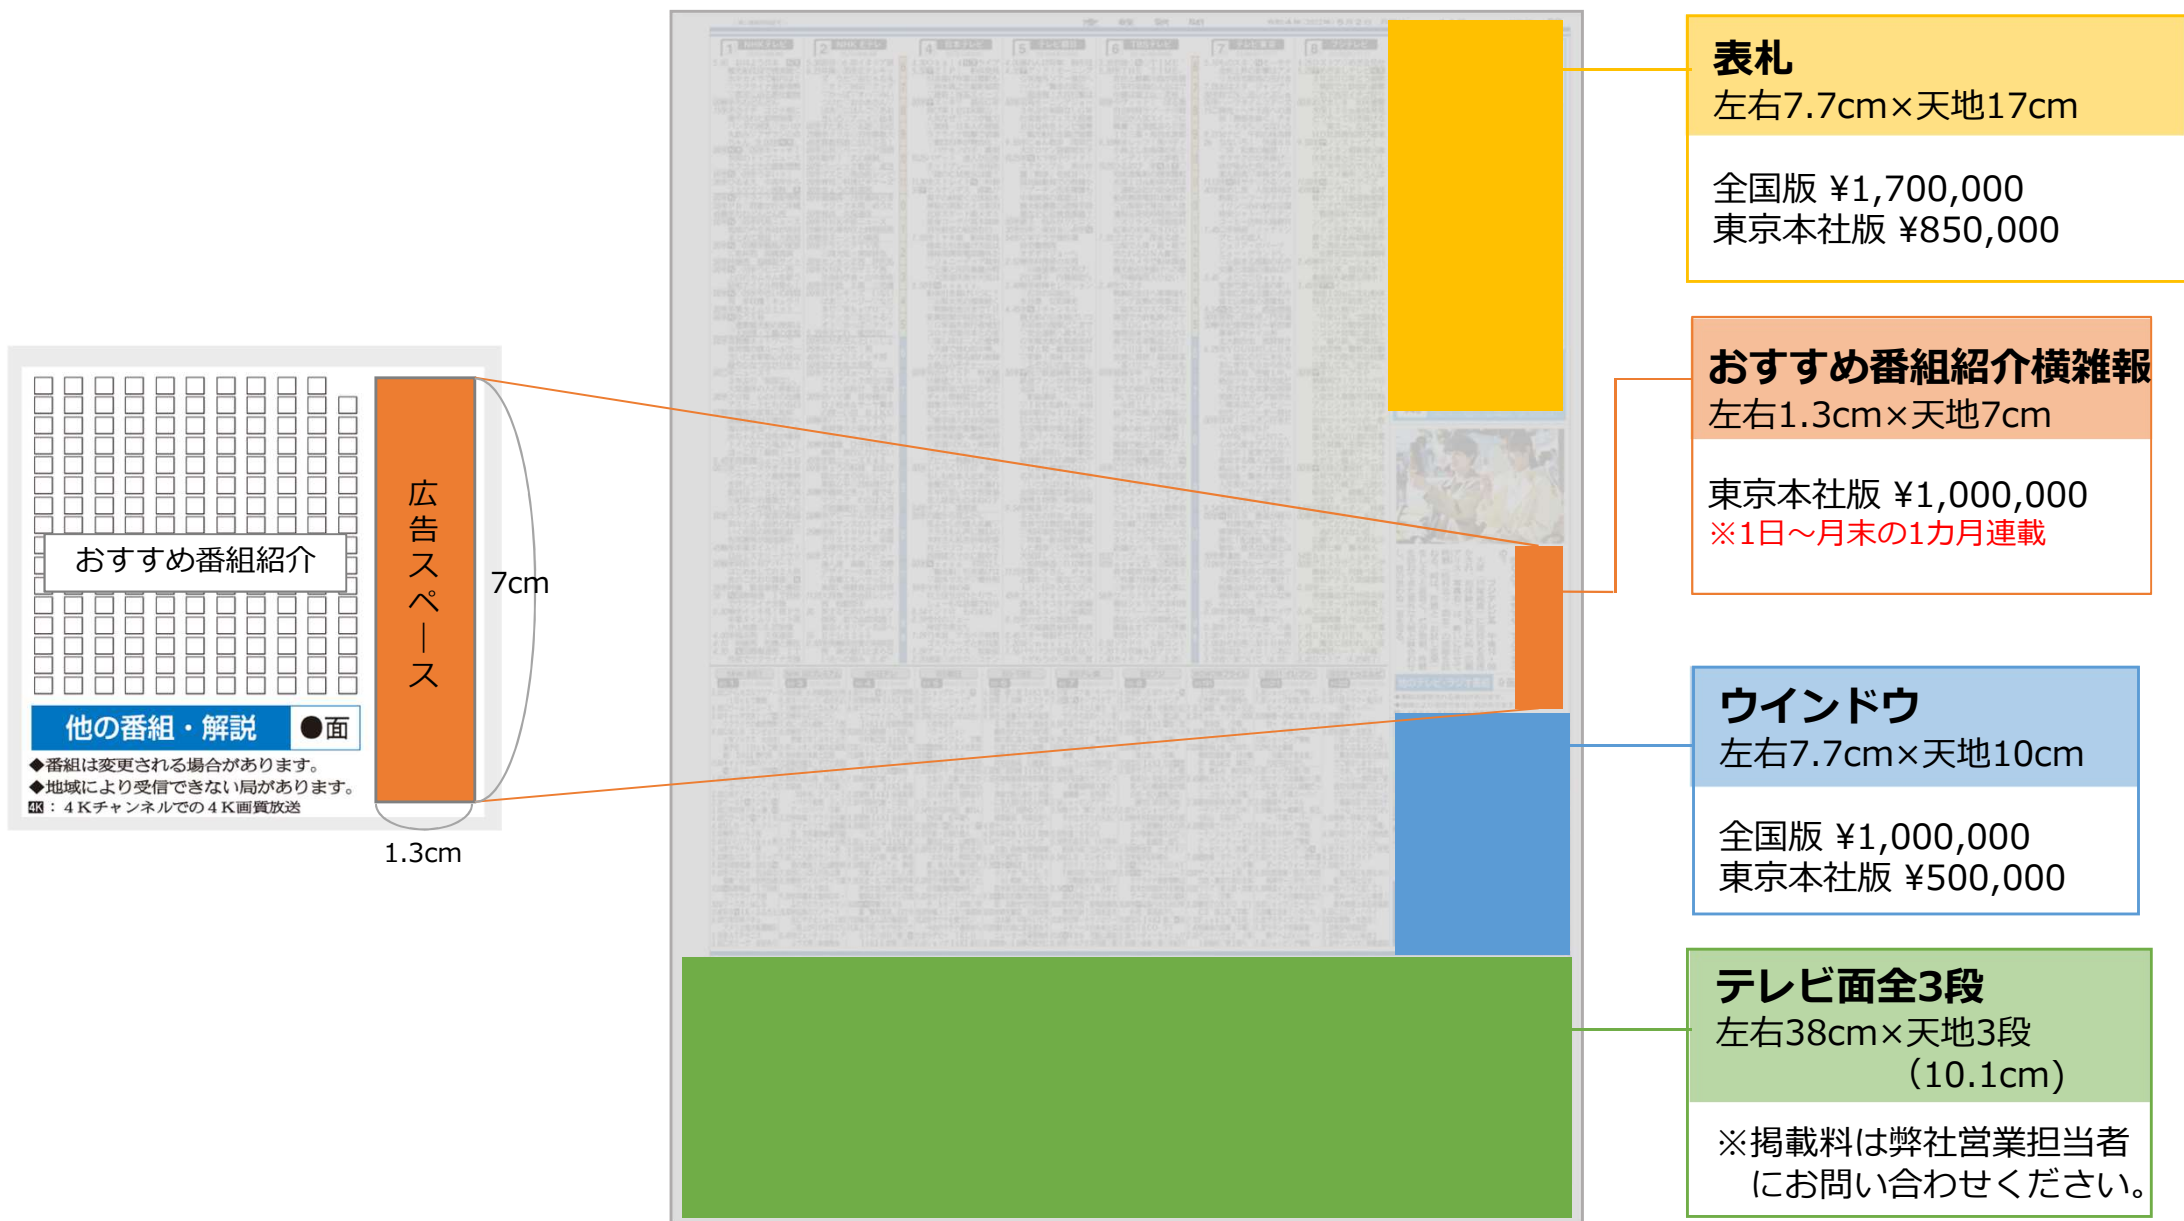

- ※大阪本社管内の一部エリアで対応可能。
- ※掲載ご希望の場合は、予め弊社営業担当者にご相談ください。
- ※掲載料は弊社営業担当者にお問い合わせください。

記事中雑報

左右5.5cm×天地4cm

- ※掲載料や掲載エリアは「広告料金表」をご参照ください。

突出雑報

左右4.1cm×天地8.4cm

- ※掲載料や掲載エリアは「広告料金表」をご参照ください。

記事下広告スペース