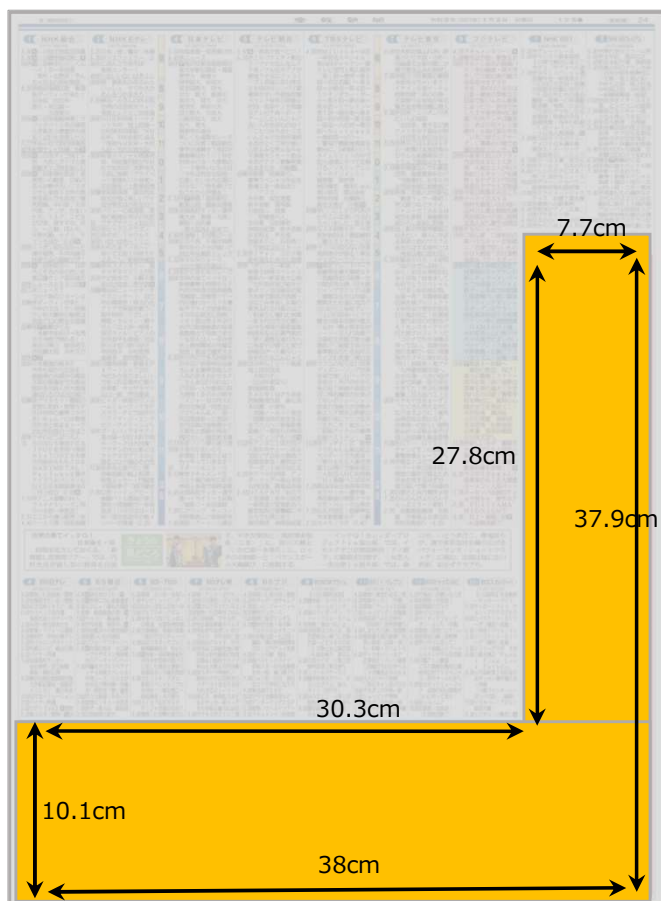

逆L字（東京本社版のみ）