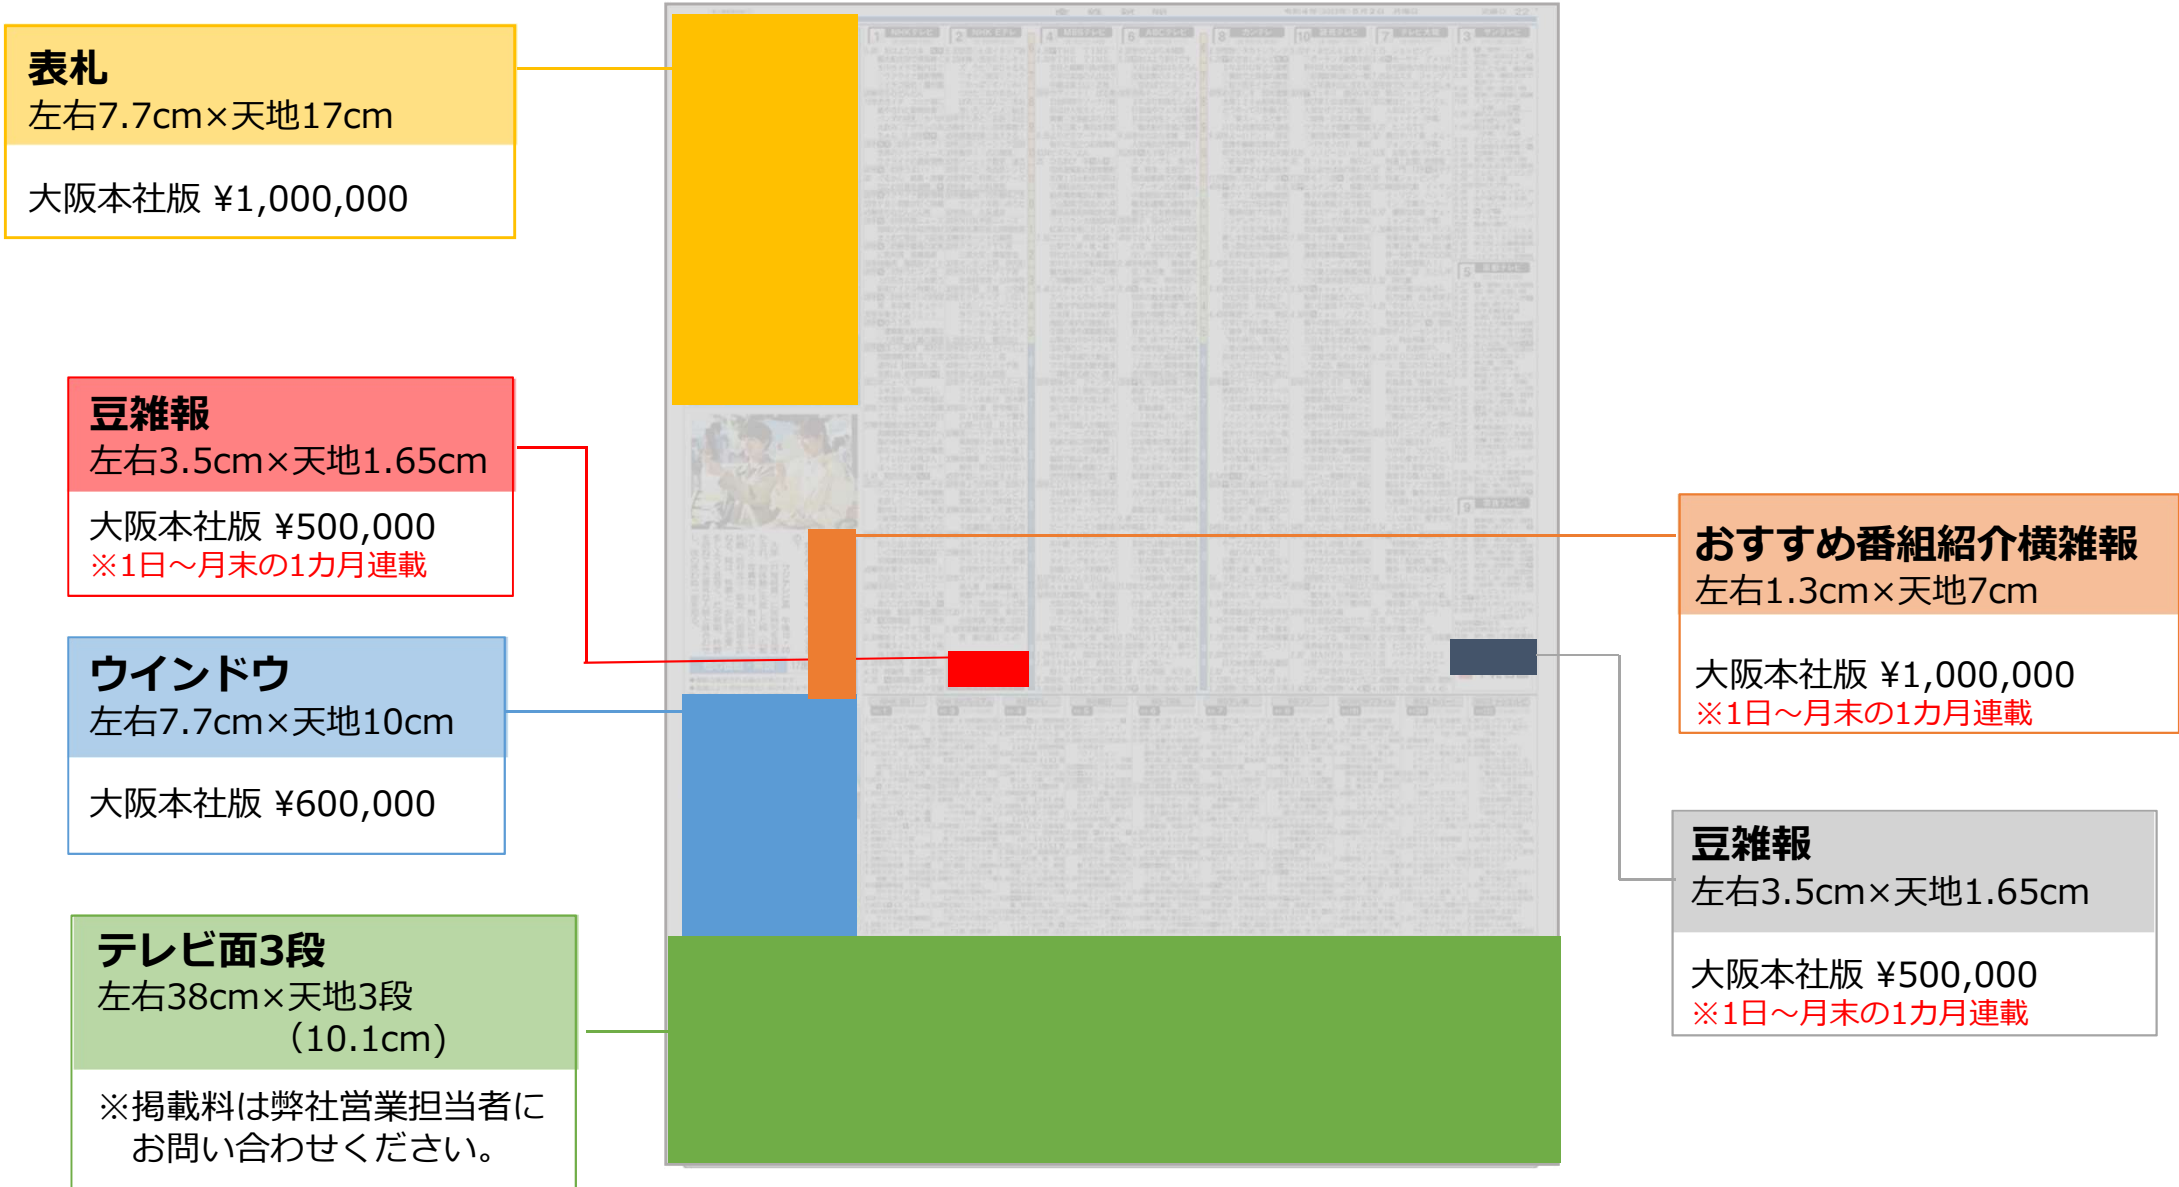

記載されている料金に消費税は含まれておりません。消費税は別途申し受けます。掲載をご希望の場合は予め弊社営業担当者にお問い合わせください。

※表札とウィンドウを繋げた「拡大表札」も可能です。詳しくは弊社営業担当者にお問い合わせください。